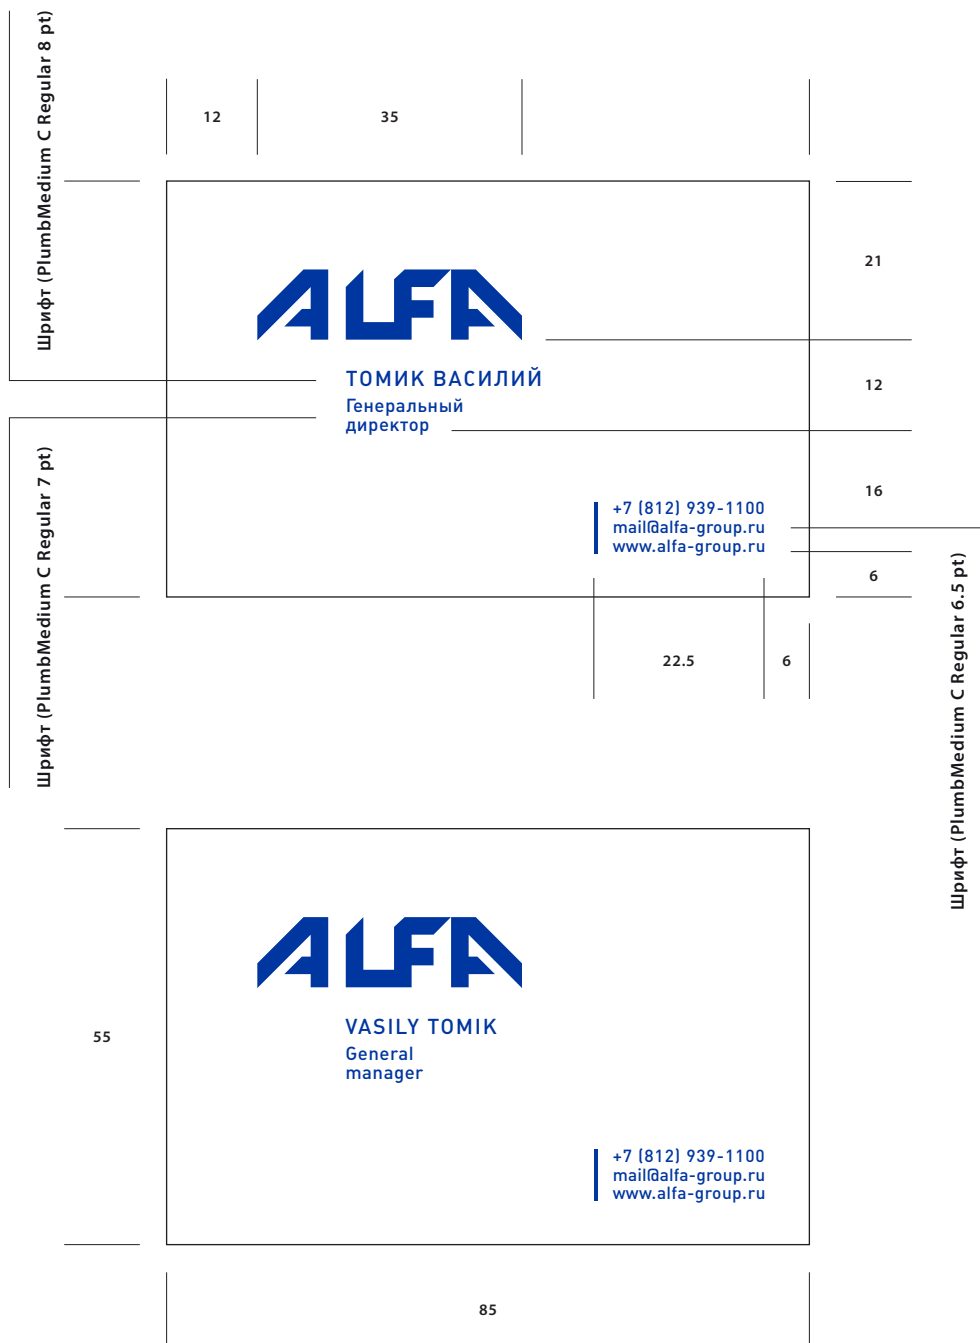

ЭЛЕМЕНТЫ ФИРМЕННОГО СТИЛЯ

ООО «АЛЬФА»

Проект визитной карточки (85 x 55 мм)

Pantone 286 C/U
CMYK 100/80/16/3

Pantone Black C/U
CMYK 0/0/0/100