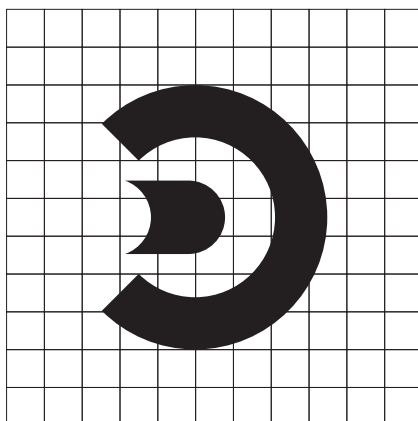

Элементы
фирменного
стиля

Торговая марка

Элементы
фирменного
стиля

Фирменный блок

Компания
СПЕЦЭЛЕКТРОД
www.utp.ru

Полоса набора
(150 mm x 225 mm)

Myriad Pro 9 Semibold

Санкт-Петербург